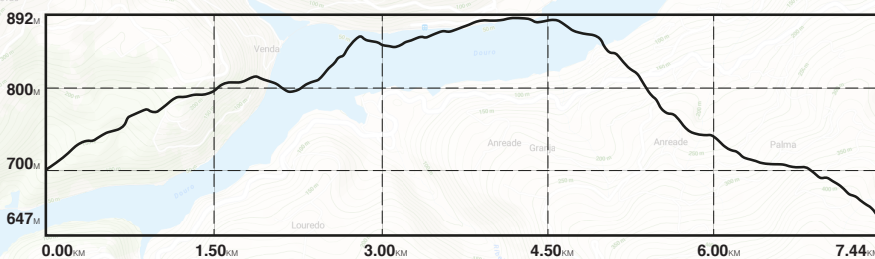

SS Special Stage		Tactical Operational Command	
Road Section		Medical Intervention Car	
Recce Route		Normal Ambulance	
Alternative Route		Fire Fighting Vehicle	
Radio Point		Extrication Vehicle	
Road Book Box		Towing	
Time Control		Fire Fighting Operator	
Convoy			
SS Start			
SS Flying Finish			
STOP