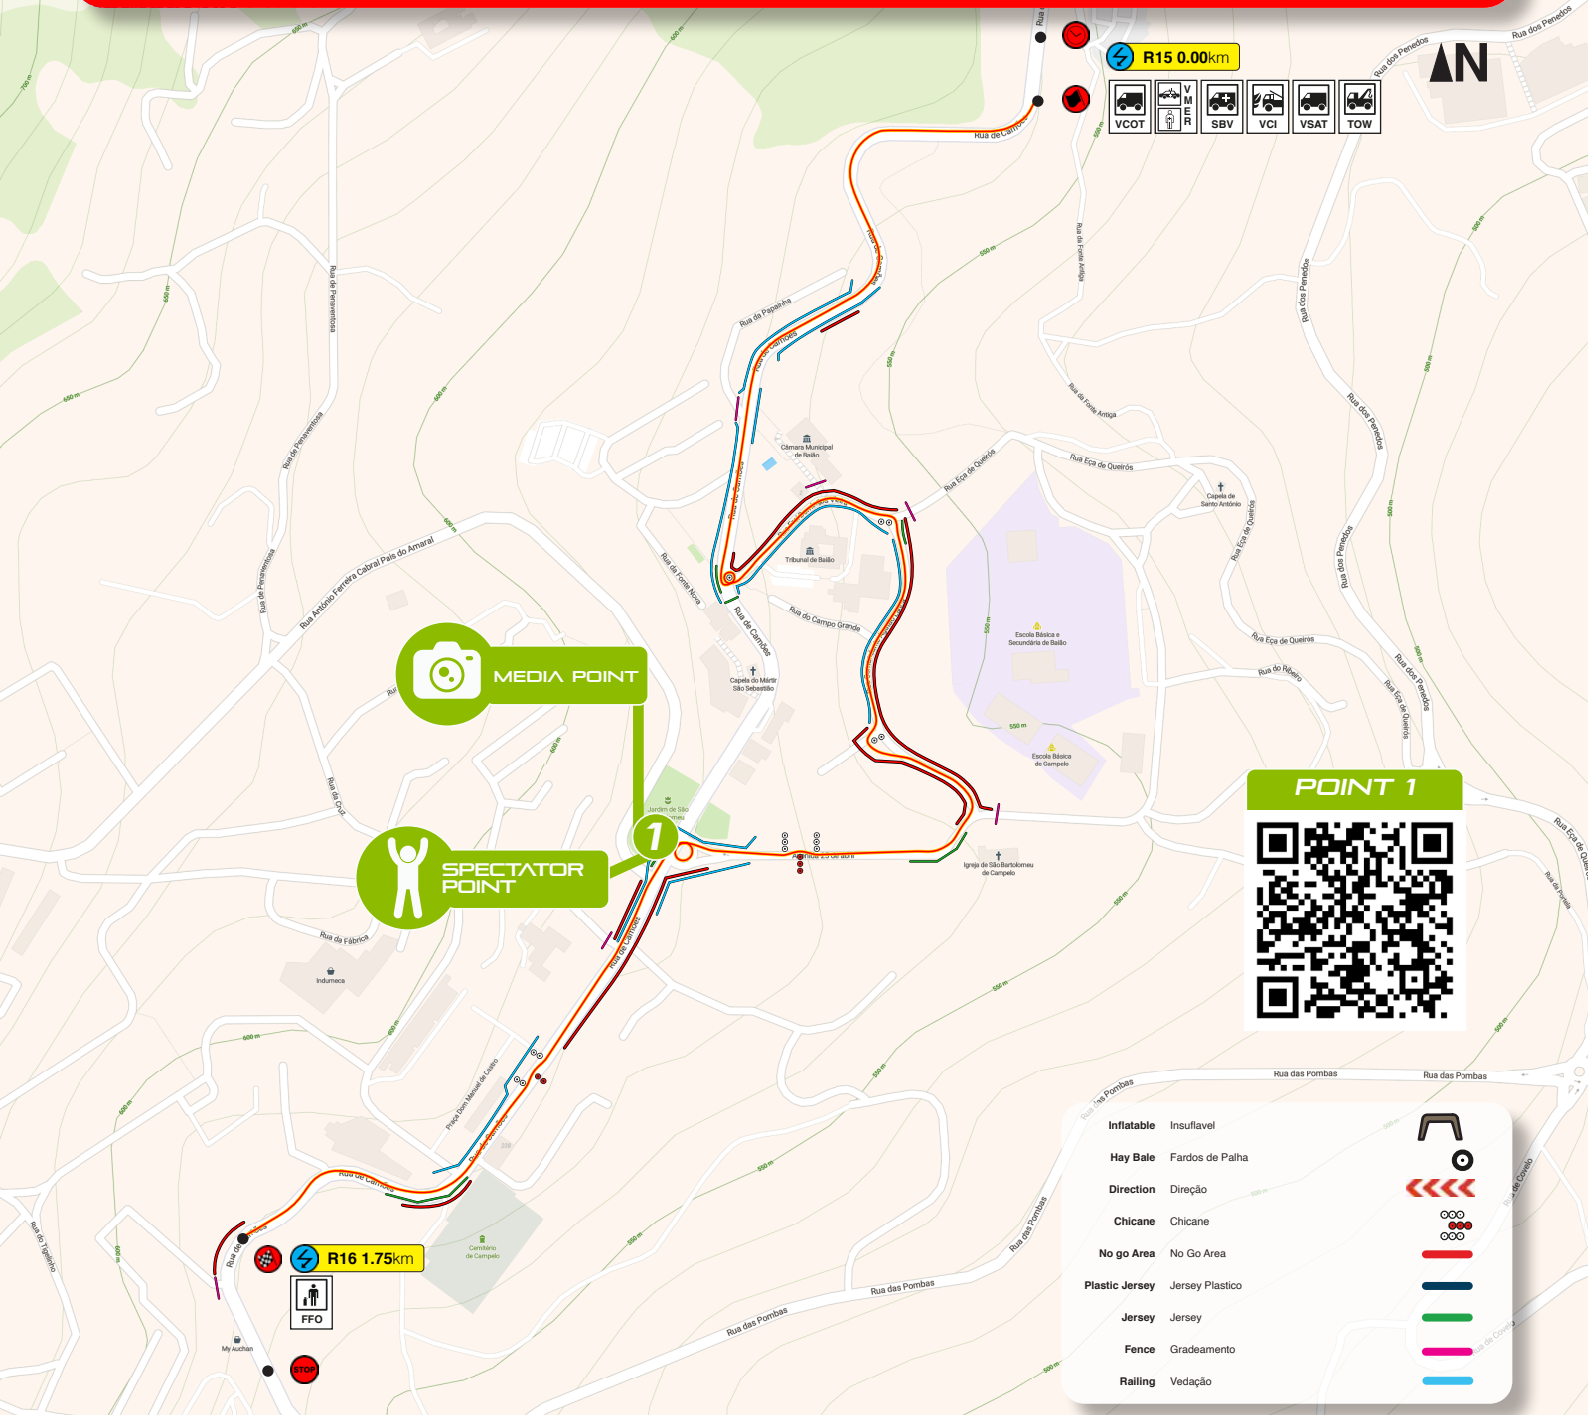

16/17/18
APRIL
2026

RALITERRAS[®] DIABOBOREIRA

AMARANTE / BAIÃO / MARCO DE CANAVESES

FREE PRACTICE / QUALIFYING / SHAKEDOWN

08:00h / 12:00h | 3.47km | 17 ABRIL
17 ABRIL

R01 0.00km

R02 3.47km

POINT 1

0 KM | 0.5 KM | 1 KM | 2 KM

**16/17/18
APRIL
2026**

RALITERRAS[®] DIABOBOREIRA

AMARANTE / BAIÃO / MARCO DE CANAVESES

SUPER ESPECIAL
SUPER SPECIAL STAGE

SSS3 - Baião Vida Natural

21:00h | 1.75km | 17 ABRIL
17 ABRIL