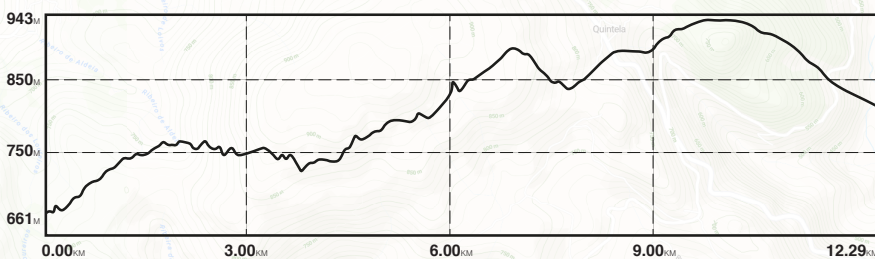

Scale: 0km | 0.5km | 1km | 2km

16/17/18
APRIL
2026

RALITERRAS[®]

DIABOBOREIRA

AMARANTE / BAIÃO / MARCO DE CANAVESES

PROVA ESPECIAL DE CLASSIFICAÇÃO
SPECIAL STAGE

SS5 - Marão

10:00h | 12.29km | 18 ABRIL
18 APRIL