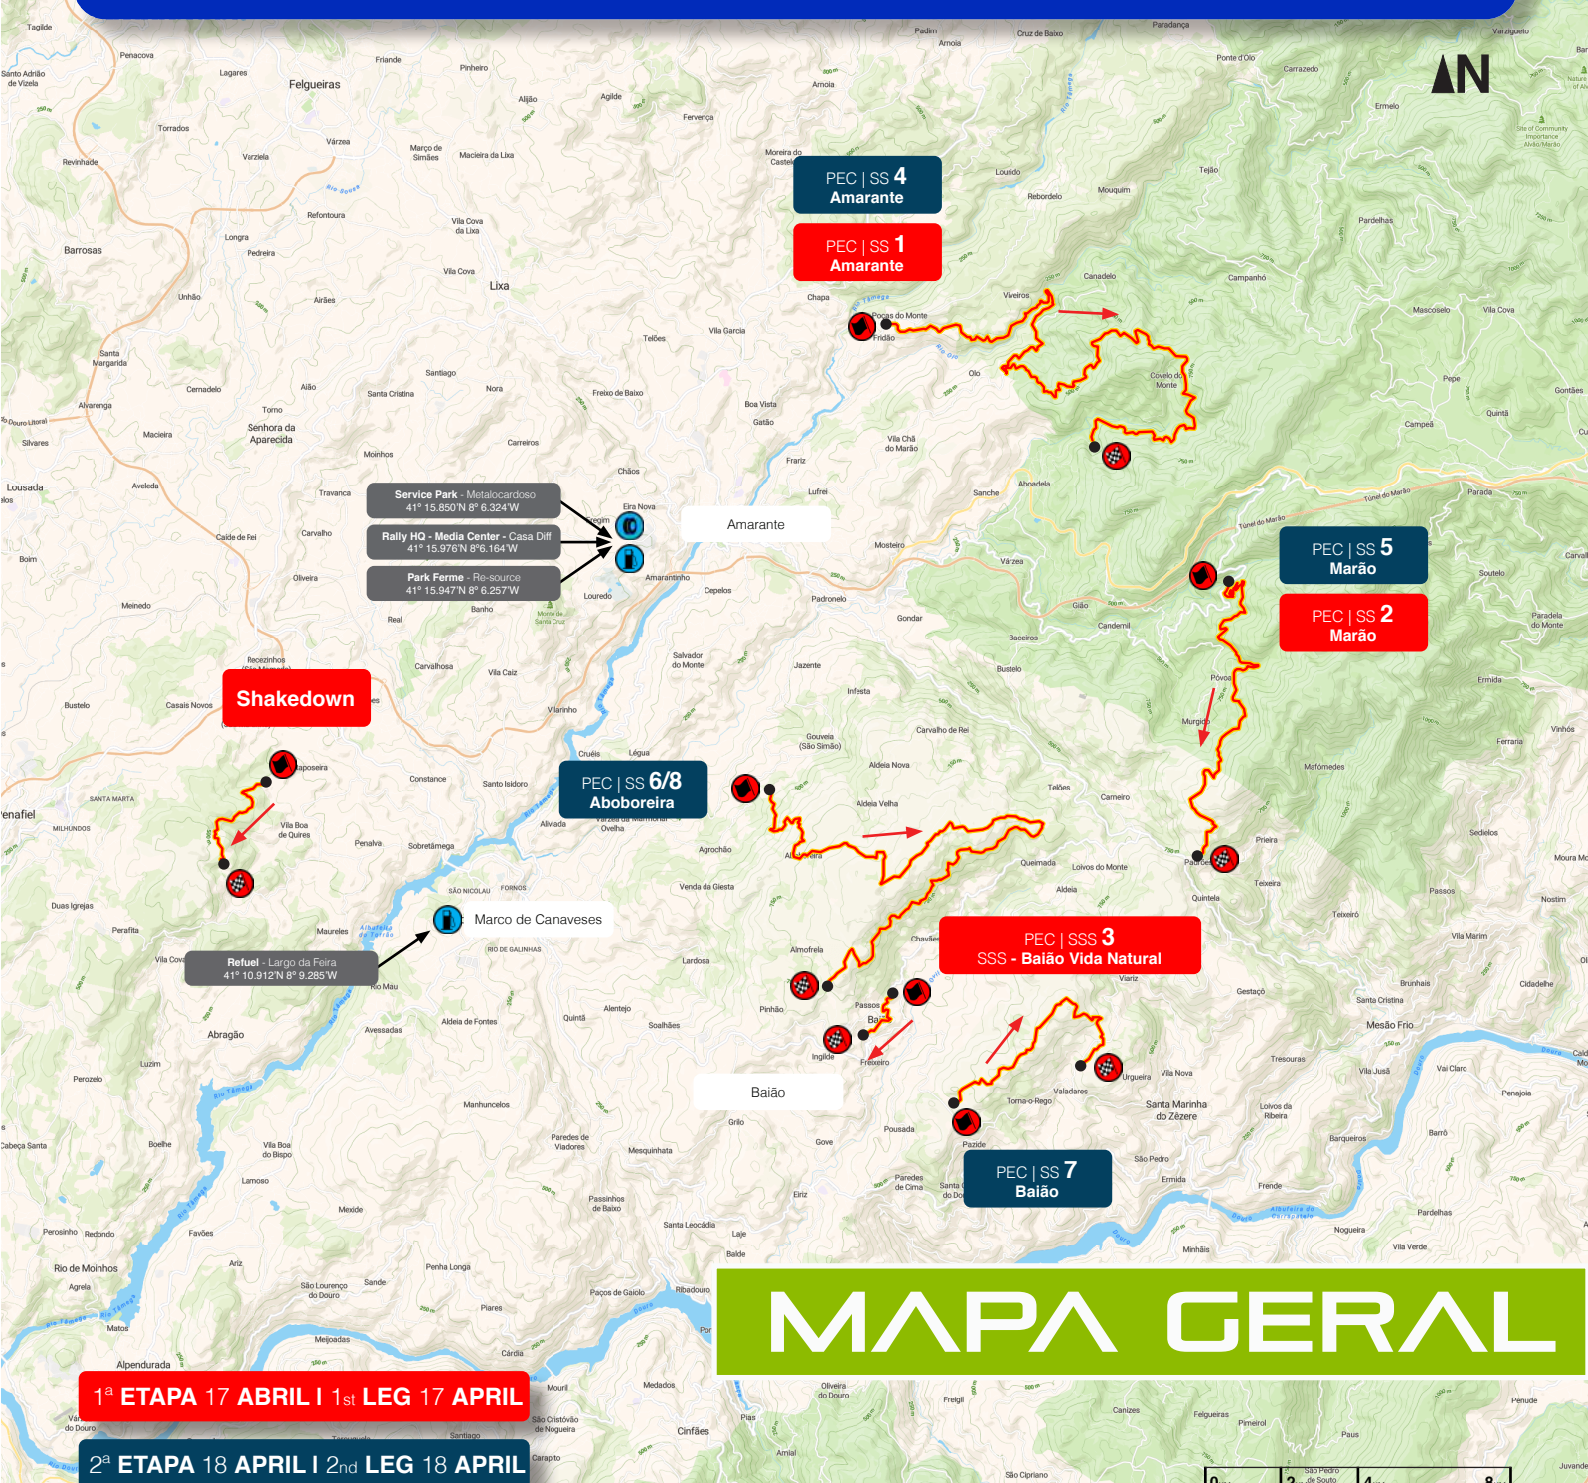

Total Inscritos: 59

A Comissão Organizadora
The Organising Committee

Amarante, 9 de Abril de 2026
Amarante, 9 April 2026

16/17/18
APRIL
2026

RALITERRAS DA BOBOREIRA

AMARANTE / BAIÃO / MARCO DE CANAVESES

MAPA GERAL 17 e 18 ABRIL
GENERAL MAP 17 and 18 APRIL

PEC | SS 6/8
Aboboreira

PEC | SS 5
Marão

PEC | SS 2
Marão

Refuel - Largo da Feira
41° 10.912'N 8° 9.285'W

PEC | SSS 3
SSS - Baião Vida Natural

PEC | SS 7
Baião

MAPA GERAL

1ª ETAPA 17 ABRIL | 1st LEG 17 APRIL

16/17/18
APRIL
2026

RALITERRAS[®] DIABOBOREIRA

AMARANTE / BAIÃO / MARCO DE CANAVESES

FREE PRACTICE / QUALIFYING / SHAKEDOWN

08:00h / 12:00h | 3.47km | 17 ABRIL
17 ABRIL

R01 0.00km

R02 3.47km

POINT 1