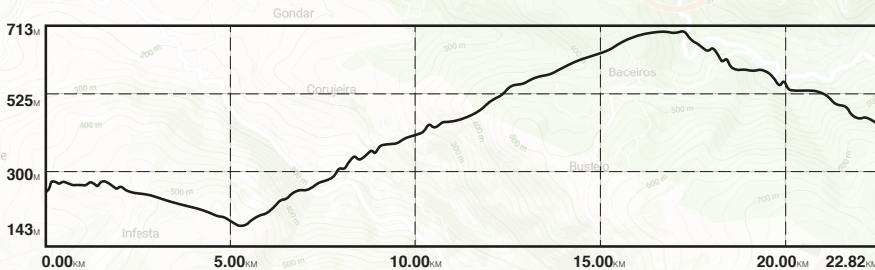

0km | 0.25km | 0.5km | 1km

**16/17/18
APRIL
2026**

RALITERRAS

DIABOBOREIRA

AMARANTE / BAIÃO / MARCO DE CANAVESES

PROVA ESPECIAL DE CLASSIFICAÇÃO
SPECIAL STAGE

SS1 - Amarante

16:00h | 22.70km | 17 ABRIL
17 ABRIL