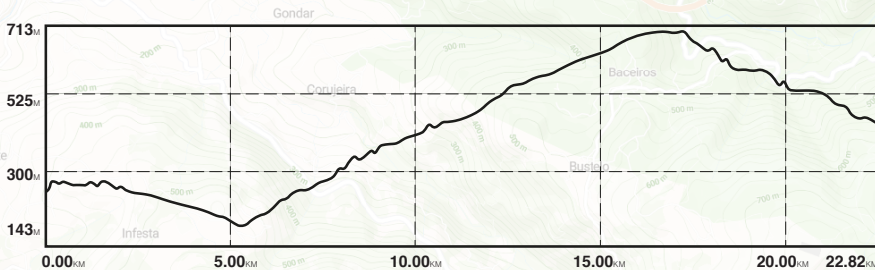

0M | 50M | 100M | 200M

**16/17/18
APRIL
2026**

RALITERRAS

DIABOBOREIRA

AMARANTE / BAIÃO / MARCO DE CANAVESES

PROVA ESPECIAL DE CLASSIFICAÇÃO
SPECIAL STAGE

SS4 - Amarante

09:00h | 22.70km | 18 ABRIL
18 ABRIL