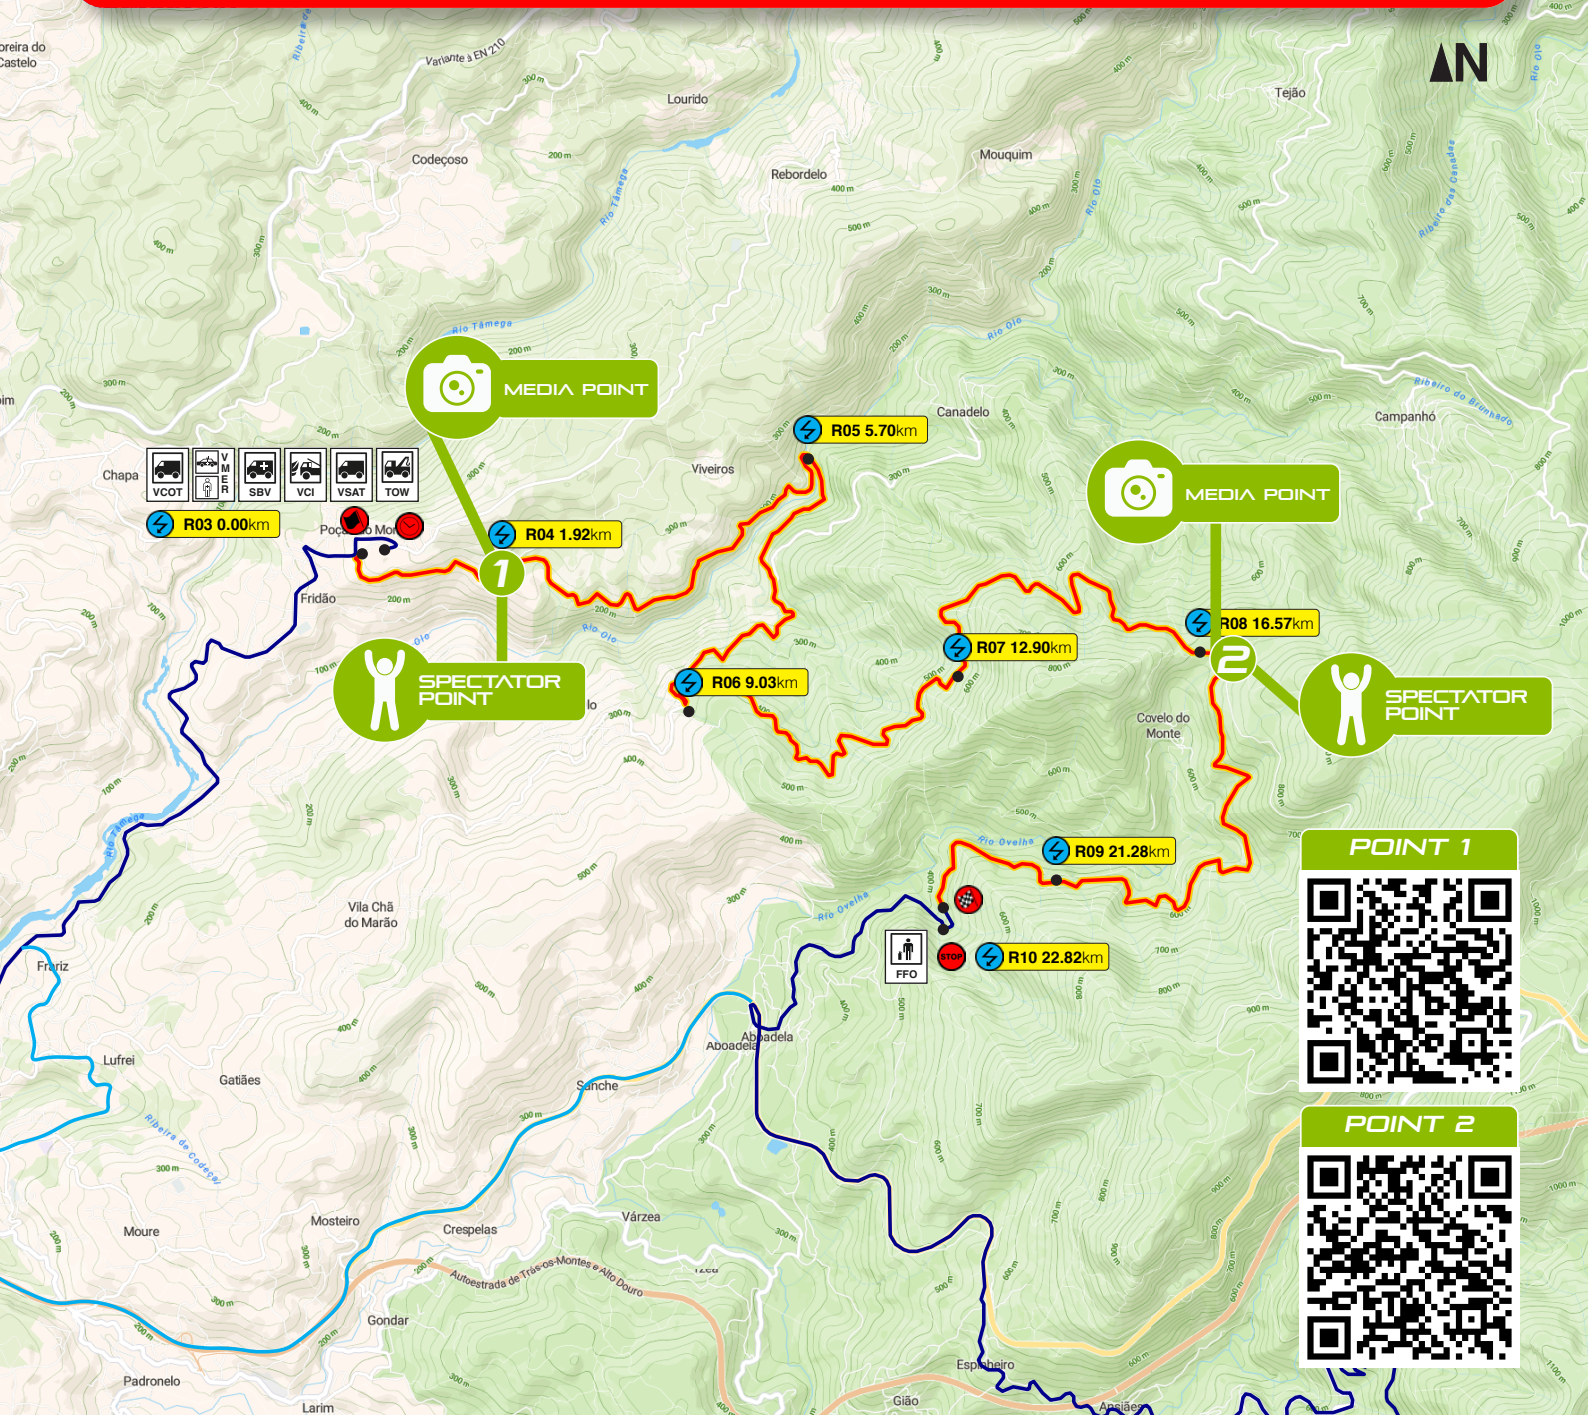

16/17/18
APRIL
2026

RALITERRAS[®] DIABOBOREIRA

AMARANTE / BAIÃO / MARCO DE CANAVESES

FREE PRACTICE / QUALIFYING / SHAKEDOWN

08:00h / 12:00h | 3.47km | 17 ABRIL
17 ABRIL

R01 0.00km

R02 3.47km

POINT 1

0km | 0.25km | 0.5km | 1km

**16/17/18
APRIL
2026**

RALITERRAS

DIABOBOREIRA

AMARANTE / BAIÃO / MARCO DE CANAVESES

PROVA ESPECIAL DE CLASSIFICAÇÃO
SPECIAL STAGE

SS1 - Amarante

16:00h | 22.70km | 17 ABRIL
17 ABRIL

0 KM | 0.5 KM | 1 KM | 2 KM

**16/17/18
APRIL
2026**

RALITERRAS[®] DIABOBOREIRA

AMARANTE / BAIÃO / MARCO DE CANAVESES

SUPER ESPECIAL
SUPER SPECIAL STAGE

SSS3 - Baião Vida Natural

21:00h | 1.75km | 17 ABRIL
17 ABRIL

Scale: 0km | 0.5km | 1km | 2km

16/17/18
APRIL
2026

RALITERRAS[®]

DIABOBOREIRA

AMARANTE / BAIÃO / MARCO DE CANAVESES

PROVA ESPECIAL DE CLASSIFICAÇÃO
SPECIAL STAGE

SS5 - Marão

10:00h | 12.29km | 18 ABRIL
18 APRIL