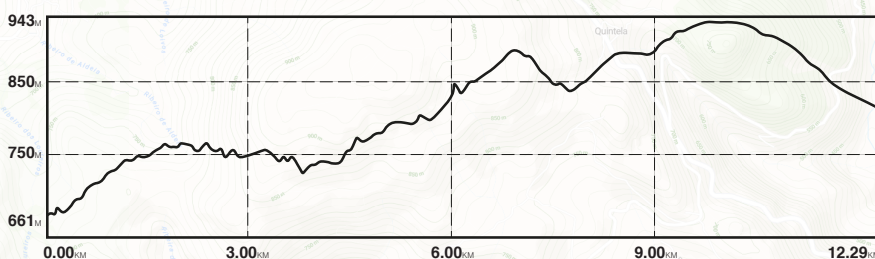

0 KM | 0.5 KM | 1 KM | 2 KM

**16/17/18
APRIL
2026**

RALITERRAS[®] D'IA BOBOREIRA

AMARANTE / BAIÃO / MARCO DE CANAVESES

PROVA ESPECIAL DE CLASSIFICAÇÃO
SPECIAL STAGE

SS2 - Marão

17:00h | 12.29km | 17 ABRIL
17 ABRIL