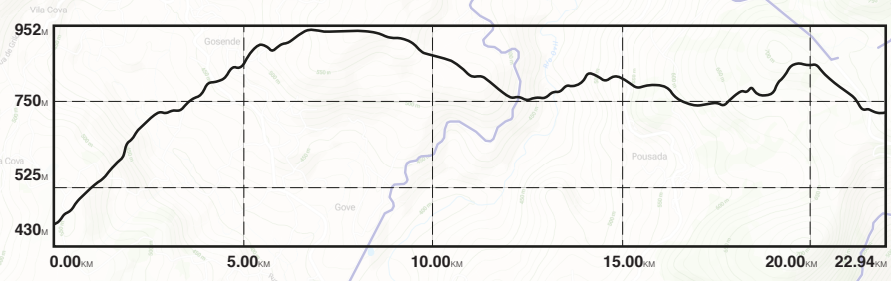

- SS Special Stage
- Road Section
- Recce Route
- Alternative Route
- Radio Point
- Road/Book Box
- Time Control
- SS Start
- SS Flying Finish
- STOP
- Tactical Operational Command
- Medical Intervention Car
- Normal Ambulance
- Fire Fighting Vehicle
- Extrication Vehicle
- Towing
- Fire Fighting Operator